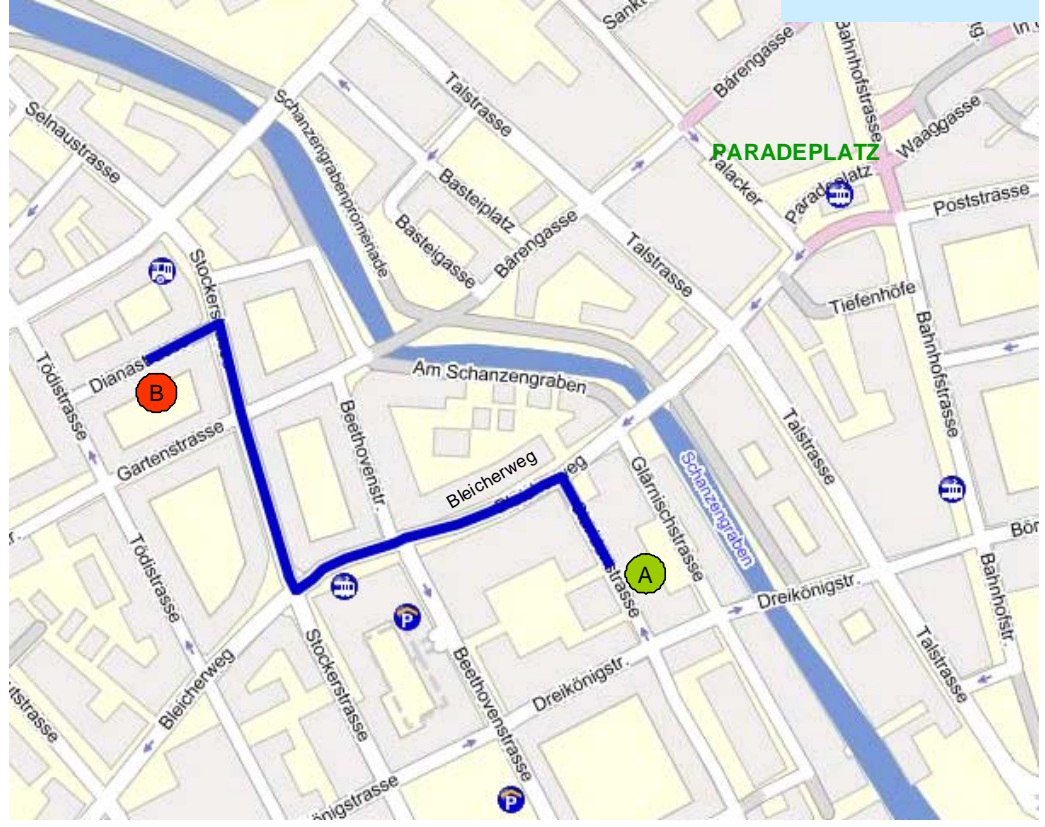

Neue Adresse ab/New address as of 15. September 2010

Bank Leumi (Switzerland) Ltd
Dianastrasse 5
8022 Zürich

Phone: +41(0) 58 207 91 11
Fax: +41(0) 58 207 91 00
www.leumi.ch

Haltestelle Bahnhofstrasse mit den Linien 6, 7, 13 bis zur Haltestelle „Stockerstrasse“. Fussweg ca. 3 min (siehe Plan)

**HB ZÜRICH/
MAIN STATION ZÜRICH**

Take tram 6, 7, or 13 at tram stop Bahnhofstrasse to tram stop „Stockerstrasse“. 3 min walk (see map)

- A Alter Standort / Old Location
- B Neuer Standort / New Location
- Fussweg ab Haltestelle / Footpath from tram stop „Stockerstrasse“
- - - Mit dem Auto ab HB Zürich / By car from mainstation Zürich
- - - - -