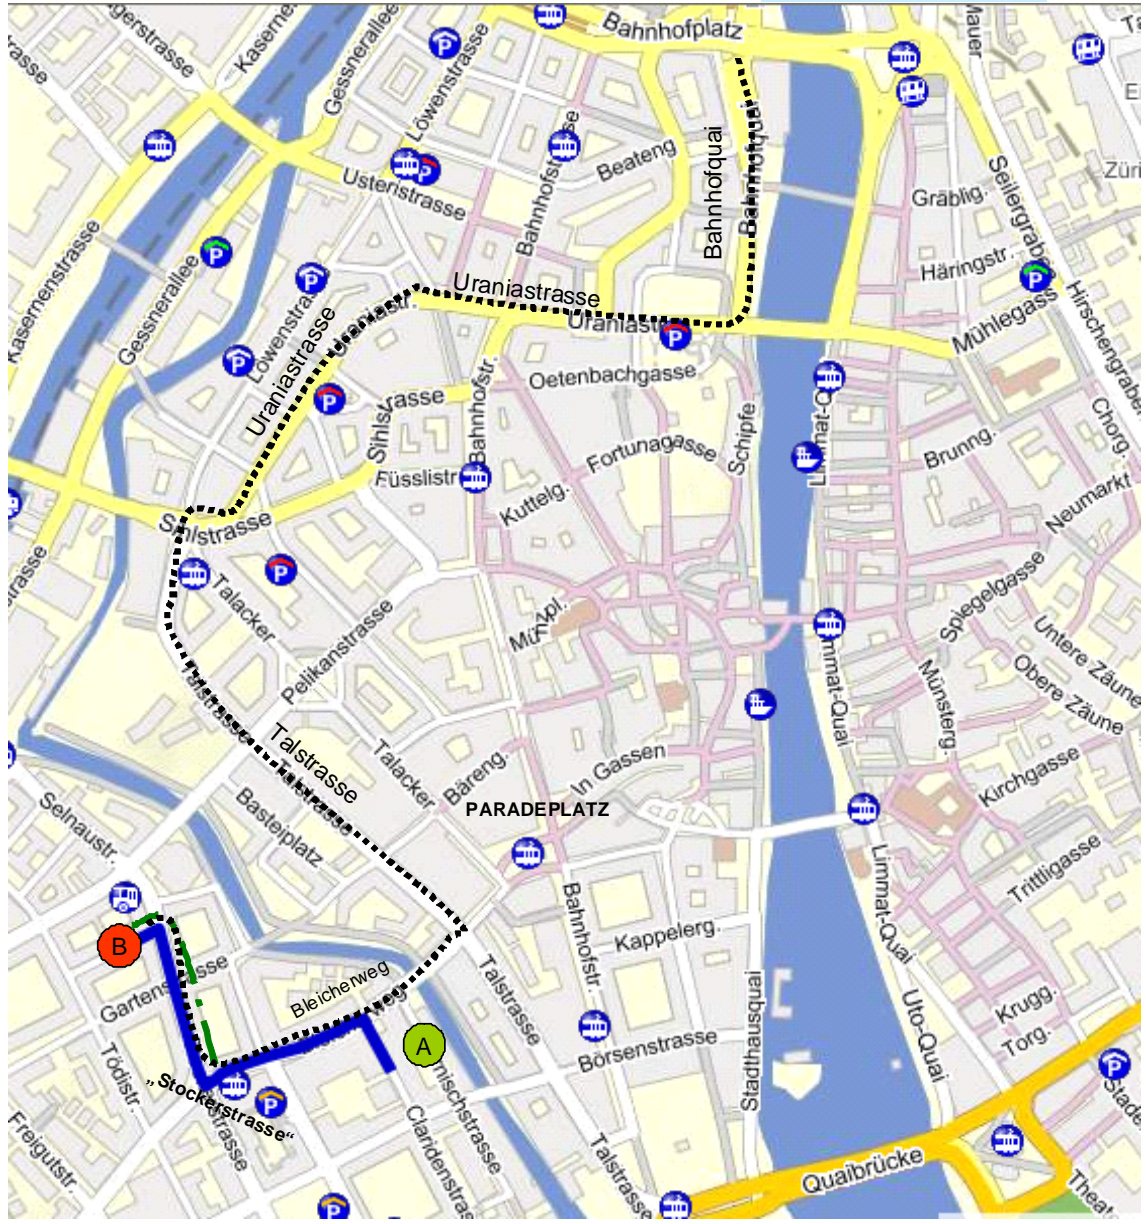

Neue Adresse ab/New address as of 15. September 2010

Bank Leumi (Switzerland) Ltd
Dianastrasse 5
8022 Zürich

Phone: +41(0) 58 207 91 11
Fax: +41(0) 58 207 91 00
www.leumi.ch

Haltestelle Bahnhofstrasse mit den Linien 6, 7, 13 bis zur Haltestelle „Stockerstrasse“. Fussweg ca. 3 min (siehe Plan)

**HB ZÜRICH/
MAIN STATION ZÜRICH**

Take tram 6, 7, or 13 at tram stop Bahnhofstrasse to tram stop „Stockerstrasse“. 3 min walk (see map)

- A Alter Standort / Old Location
- B Neuer Standort / New Location
- Fussweg ab Haltestelle / Footpath from tram stop „Stockerstrasse“
- - - Mit dem Auto ab HB Zürich / By car from mainstation Zürich
- - - - -